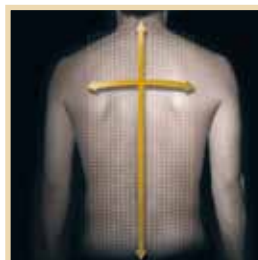

#### VÄRMANDE MASSAGEHUVUD

Namnet Real Pro Hot Stone säger allt. Som vid en Hot Stone massage med varma stenar, värmer massagehuvudena Dina muskler. Härvid överförs värmen till ryggen mycket likformigt och tränger in till de djupare kroppszonerna. Tillsammans med de olika massageteknikerna stimuleras Din blodcirkulation och löser upp Dina muskelspänningar. Upplev en riktigt djup och välgörande känsla av fullkomlig avslappning.

#### EXKLUSIV "JUNETSU"-MASSAGE

Det japanska ordet "Junetsu" betyder "knåda målmedvetet". Massagetekniken som används av professionella massörer baserar sig på snabba, cirklande tumrörelser. Med "Junetsu" kan man på några få sekunder lösa djupt sittande spänningar.

#### AUTOMATISK KROPPS-SKANNING

En massagestol måste ta hänsyn till ryggradens beskaffenhet och sträckning. Real Pro Hot Stone arbetar med ett nät av trycksensorer, vilket mäter ryggens och skuldrornas position före varje massage. Fördel: En individuell massage.